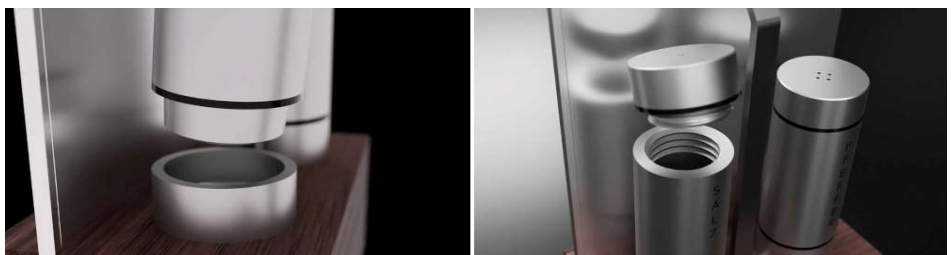

Farbe:
Walnut

Farbe:
Sapeli

Diwa Rückansicht

Die digitale Kreidetafel Diwa gibt es als Kartenhalter (Cards) oder als Salz- und Pfefferspender (Shaker), jeweils in den Farben Walnut oder Sapeli.

Zielgerichtetes Ansprechen