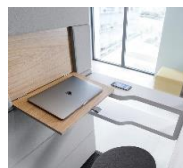

Gerne hören wir Ihr Feedback und grüssen freundlich.

Ihr Omikron AG Team

Modell Phone

Kompakte Telefonkabine mit klappbarem Laptoptisch, integrierter Ablage, LED-Beleuchtung und Belüftung, gesteuert durch Bewegungssensoren.

Modell Meet

Besprechungs-Telefonkabine mit zwei bequemen, gepolsterten Bänken und einem rechteckigen Tisch auf Sitzhöhe. Diese Kabine bietet ein Belüftungssystem und LED-Beleuchtung. Optional besteht die Möglichkeit zur Aufhängung eines Flachbildschirmes.